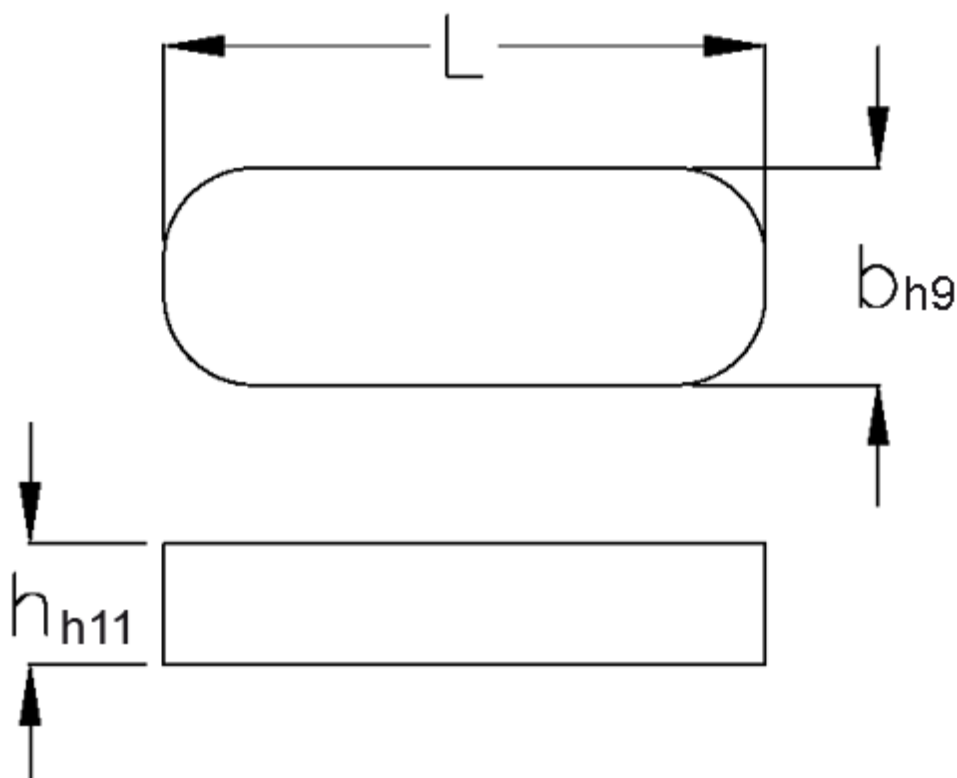

Varenummer: 09052012140  
Beskrivelse: KLEE Pasfedre A 20x12x140 DIN 6885

## Mål

b	= 20
h	= 12
L	= 140.0
Tolerance b	= 0.052
Tolerance h	= 0.110
Tolerance L	= -0,5